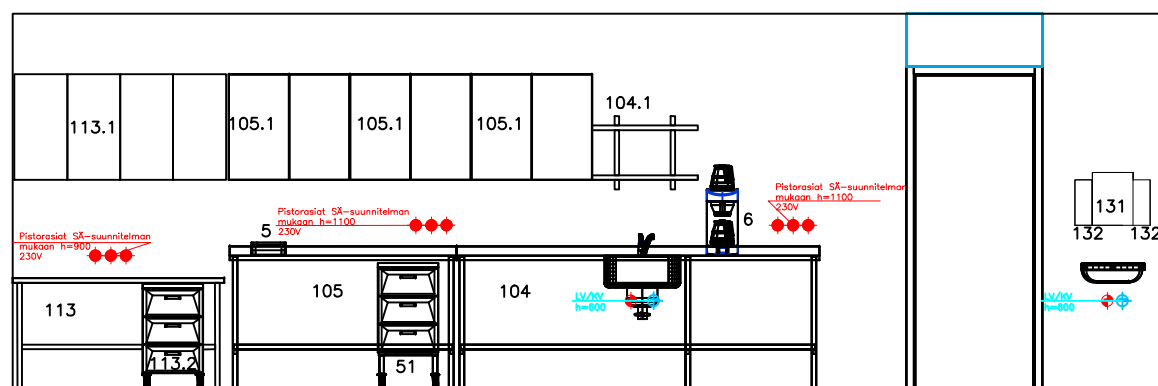

PIRKANMAAN VOIMIA
 PALVELUKEITTIÖ
 PÄIVÄKOTI, 140-180 ANNOSTA, 7-9 osastoa
 SUUNNITELMALUONNOS 61m²
 A3/1:50

- ◆ KV
- ◆ LV
- ◆ viemäröinti
- ◆ sähkö

PIRKANMAAN VOIMIA
 PALVELUKEITTIÖ
 PÄIVÄKOTI, 140-180 ANNOSTA, 7-9 osastoa
 SUUNNITELMALUONNOS 61m²
 A3/1:50