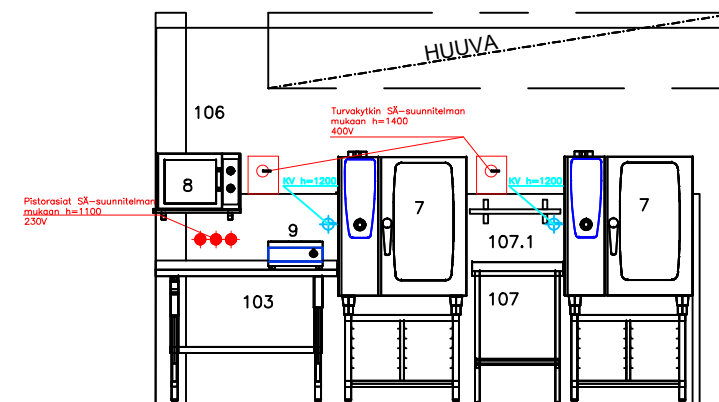

PIRKANMAAN VOIMIA
 PALVELUKEITTIÖ
 PÄIVÄKOTI, 140-180 ANNOSTA, 7-9 osastoa
 SUUNNITELMALUONNOS 61m²
 A3/1:50

- ◆ KV
- ◆ LV
- ◆ viemäröinti
- ◆ sähkö

PIRKANMAAN VOIMIA
 PALVELUKEITTIÖ
 PÄIVÄKOTI, 140-180 ANNOSTA, 7-9 osastoa
 SUUNNITELMALUONNOS 61m²
 A3/1:50