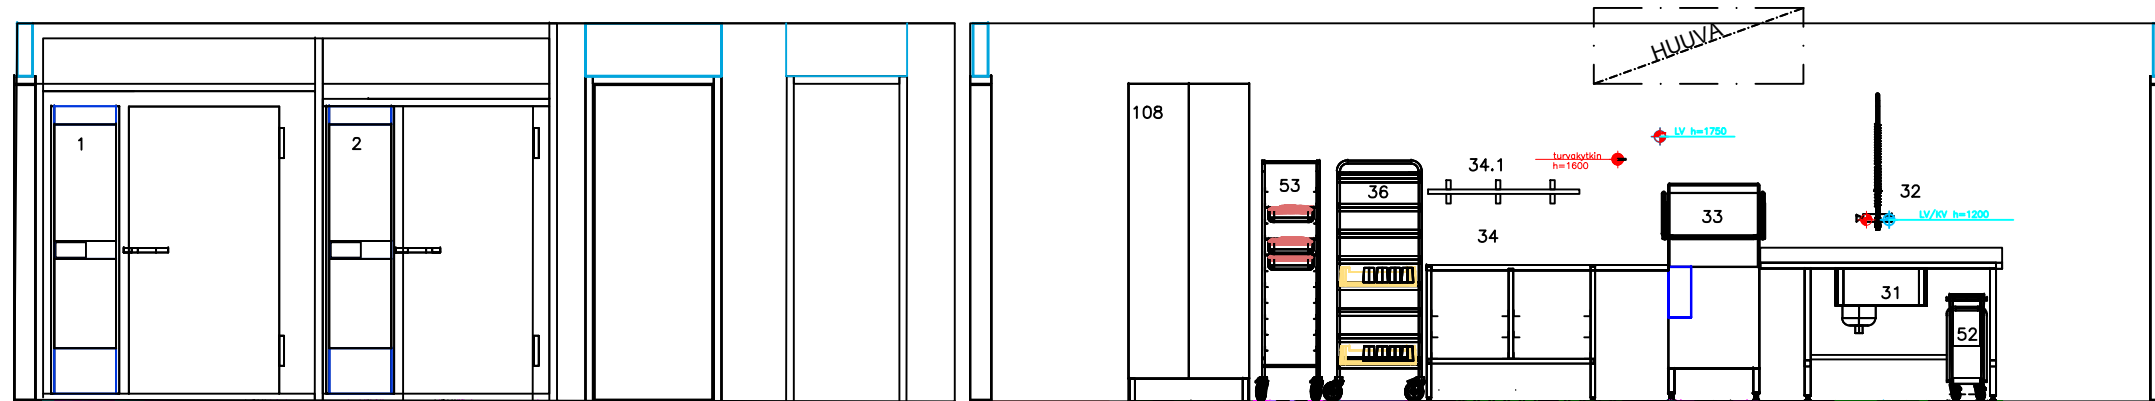

PIRKANMAAN VOIMIA
 PALVELUKEITTIÖ
 PÄIVÄKOTI, 140-180 ANNOSTA, 7-9 osastoa
 SUUNNITELMALUONNOS 61m²
 A3/1:50

- ◆ KV
- ◆ LV
- ◆ viemäröinti
- ◆ sähkö

PIRKANMAAN VOIMIA
 PALVELUKEITTIÖ
 PÄIVÄKOTI, 140-180 ANNOSTA, 7-9 osastoa
 SUUNNITELMALUONNOS 61m²
 A3/1:50