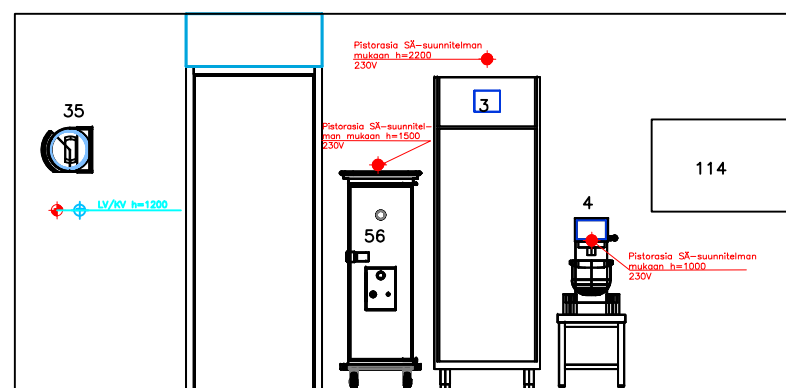

PIRKANMAAN VOIMIA
 PALVELUKEITTIÖ
 PÄIVÄKOTI, 140-180 ANNOSTA, 7-9 osastoa
 SUUNNITELMALUONNOS 61m²
 A3/1:50

- ◆ KV
- ◆ LV
- ◆ viemäröinti
- ◆ sähkö

PIRKANMAAN VOIMIA
 PALVELUKEITTIÖ
 PÄIVÄKOTI, 140-180 ANNOSTA, 7-9 osastoa
 SUUNNITELMALUONNOS 61m²
 A3/1:50