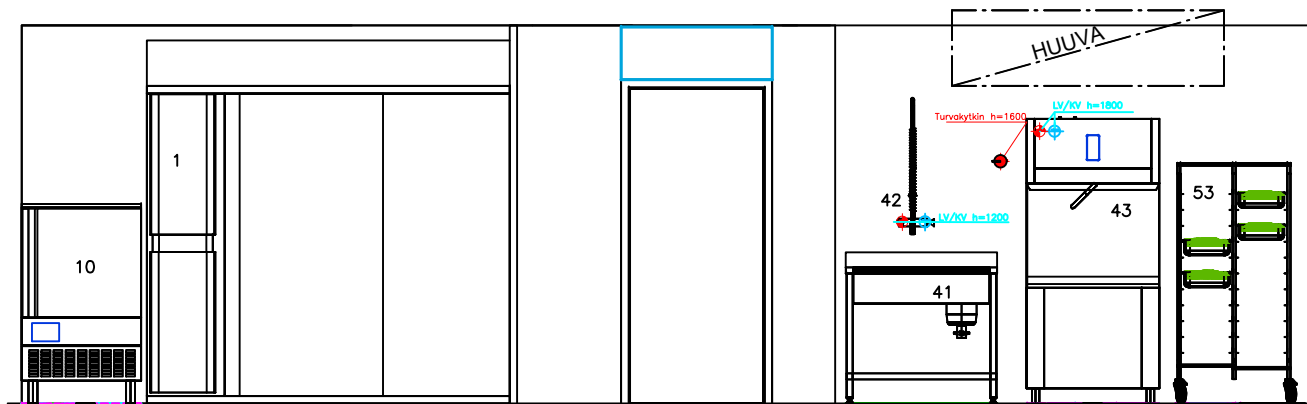

PIRKANMAAN VOIMIA  
 PALVELUKEITTIÖ KOULU 750 ANNOSTA  
 SUUNNITELMALUONNOS 170 m<sup>2</sup>  
 A3/1:100

PIRKANMAAN VOIMIA  
 PALVELUKEITTIÖ KOULU 750 ANNOSTA  
 SEINÄPROJEKTIOT A3/1:50

◆ KV  
◆ LV  
◆ sähkö