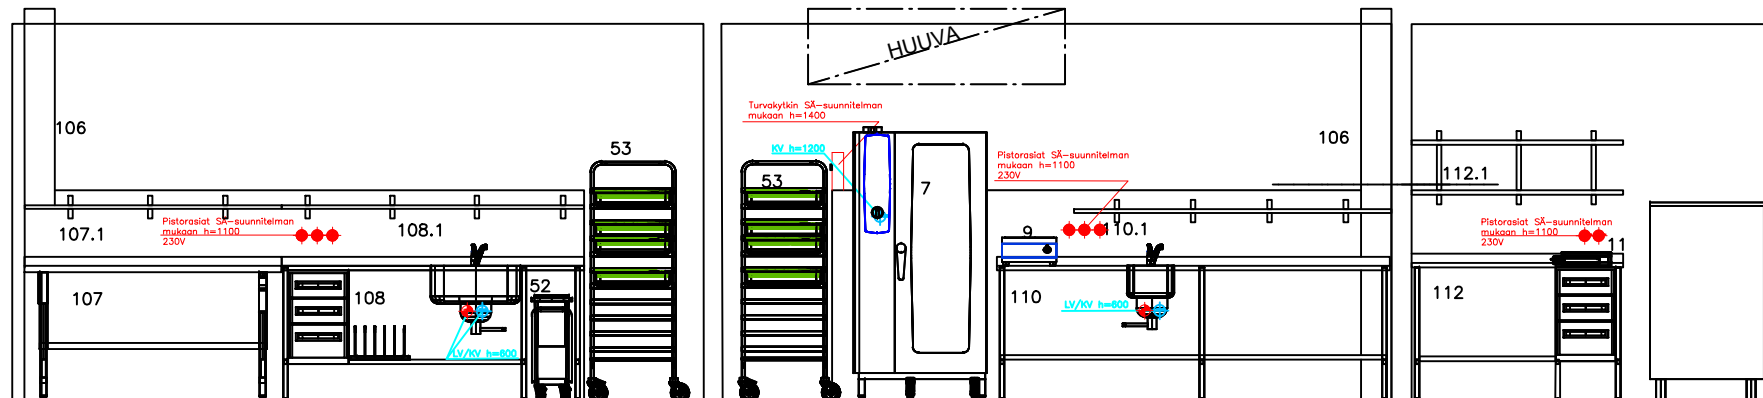

PIRKANMAAN VOIMIA  
 PALVELUKEITTIÖ KOULU 750 ANNOSTA  
 SUUNNITELMALUONNOS 170 m<sup>2</sup>  
 A3/1:100

PIRKANMAAN VOIMIA  
 PALVELUKEITTIÖ KOULU 750 ANNOSTA  
 SEINÄPROJEKTIOT A3/1:50

◆ KV  
◆ LV  
◆ sähkö