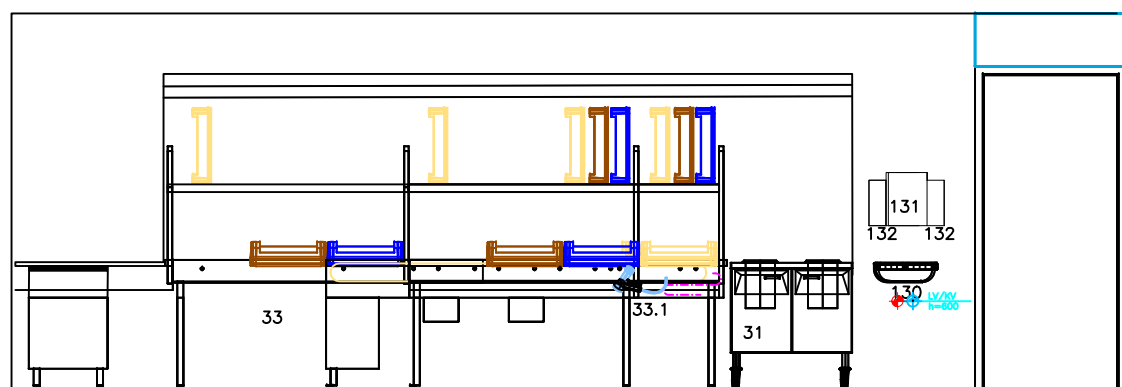

PIRKANMAAN VOIMIA  
 PALVELUKEITTIÖ KOULU 750 ANNOSTA  
 SUUNNITELMALUONNOS 170 m<sup>2</sup>  
 A3/1:100

PIRKANMAAN VOIMIA  
 PALVELUKEITTIÖ KOULU 750 ANNOSTA  
 SEINÄPROJEKTIOT A3/1:50

◆ KV  
◆ LV  
◆ sähkö