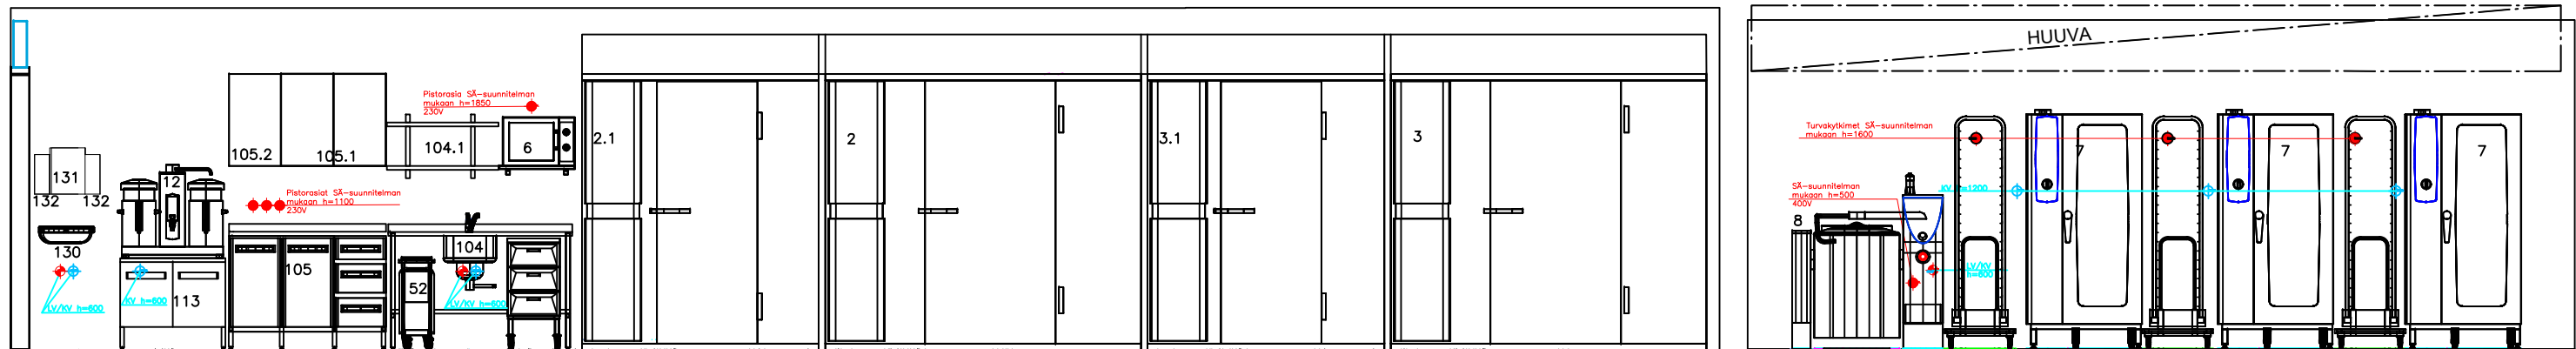

PIRKANMAAN VOIMIA  
 PALVELUKEITTIÖ KOULU 750 ANNOSTA  
 SUUNNITELMALUONNOS 170 m<sup>2</sup>  
 A3/1:100

PIRKANMAAN VOIMIA  
 PALVELUKEITTIÖ KOULU 750 ANNOSTA  
 SEINÄPROJEKTIOT A3/1:50

◆ KV  
◆ LV  
◆ sähkö