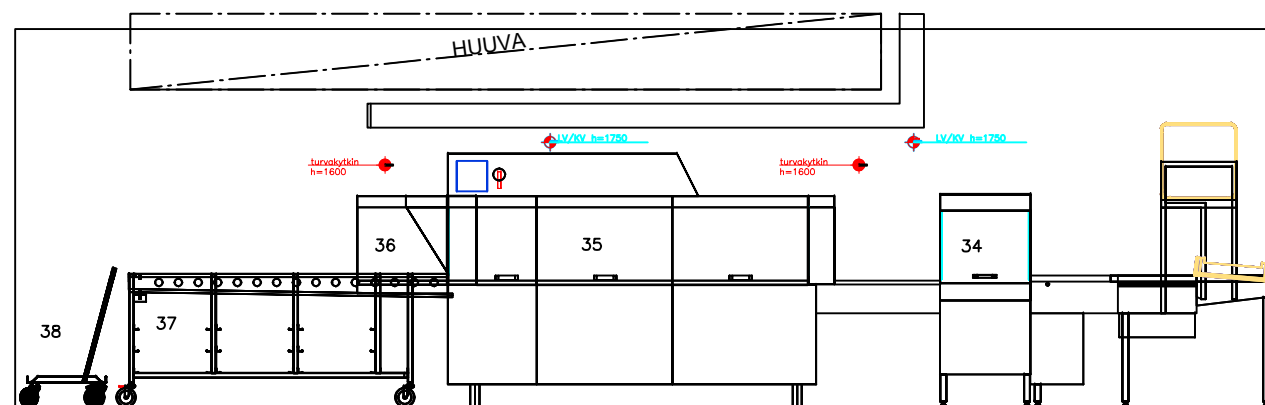

PIRKANMAAN VOIMIA  
 PALVELUKEITTIÖ KOULU 750 ANNOSTA  
 SUUNNITELMALUONNOS 170 m<sup>2</sup>  
 A3/1:100

PIRKANMAAN VOIMIA  
 PALVELUKEITTIÖ KOULU 750 ANNOSTA  
 SEINÄPROJEKTIOT A3/1:50

◆ KV  
◆ LV  
◆ sähkö