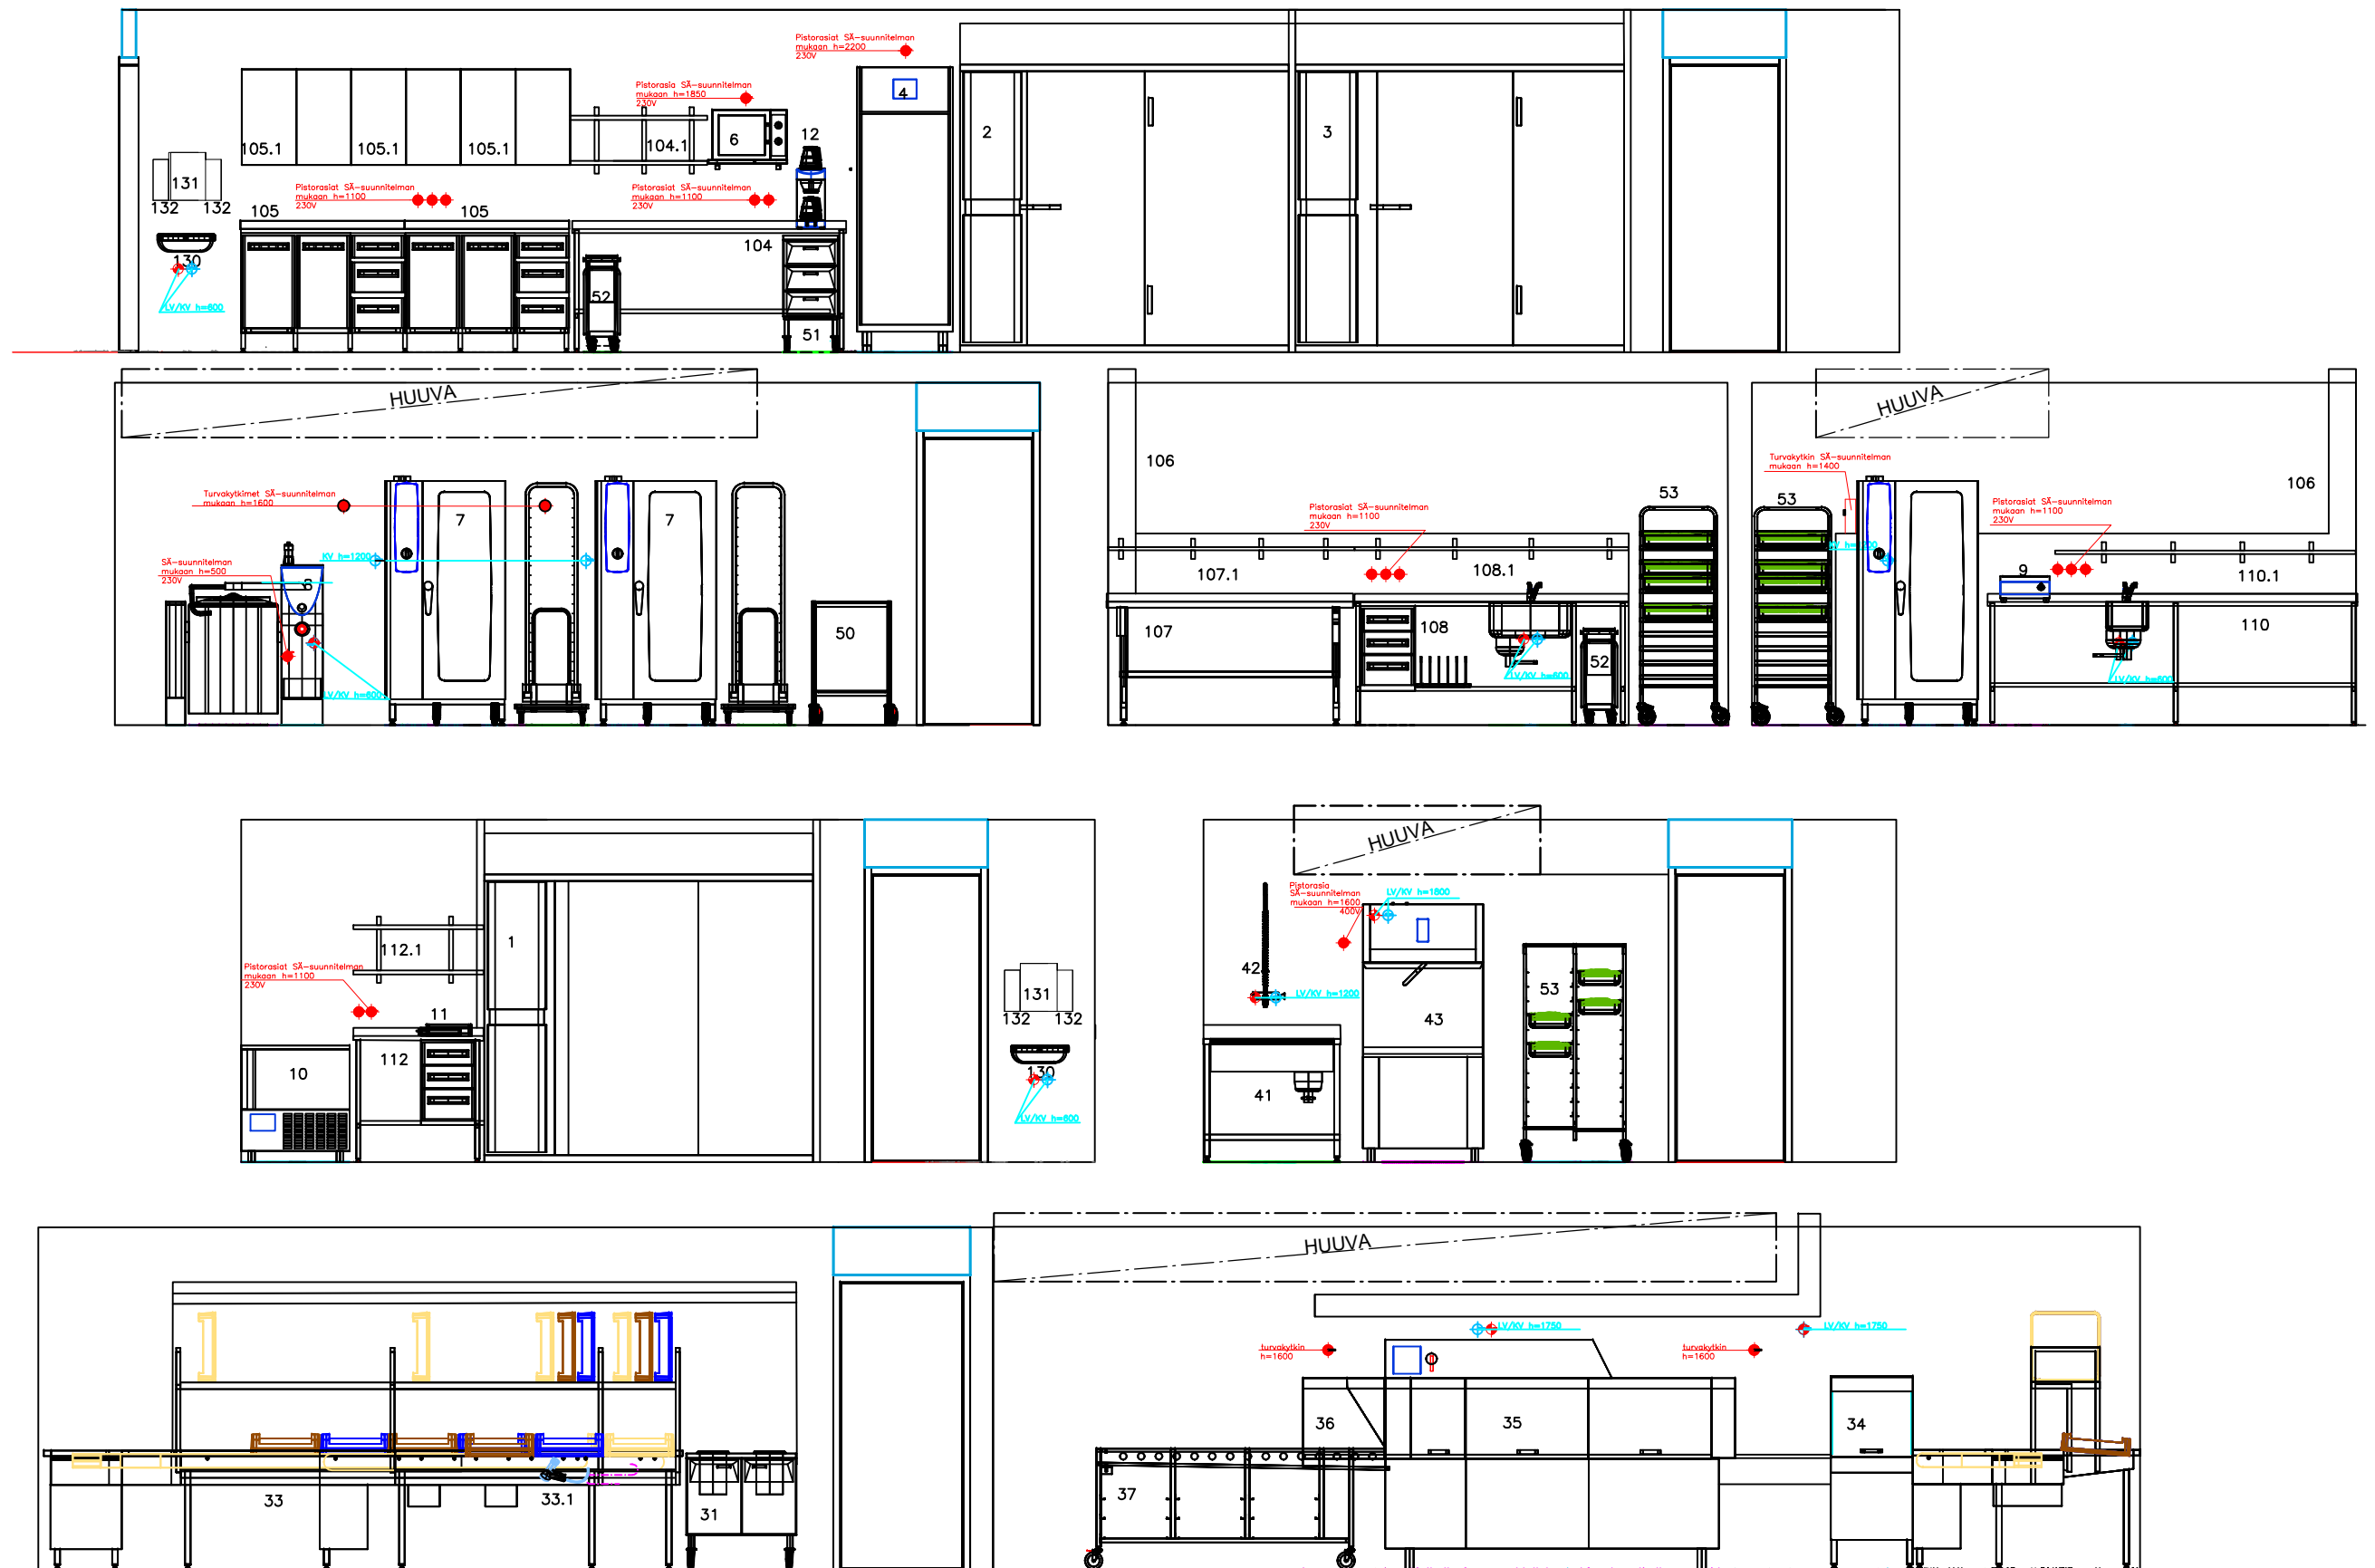

PIRKANMAAN VOIMIA
 PALVELUKEITTIÖ KOULU 500 ANNOSTA
 SUUNNITELMALUONNOS 163 m2
 A3/1:100

• ky
 • v
 • viemärit
 • sähkö

PIRKANMAAN VOIMIA
 PALVELUKEITTIÖ KOULU 500 ANNOSTA
 SEINÄPROJEKTIOT A3/1:50

◆ KV
◆ LV
◆ sähkö