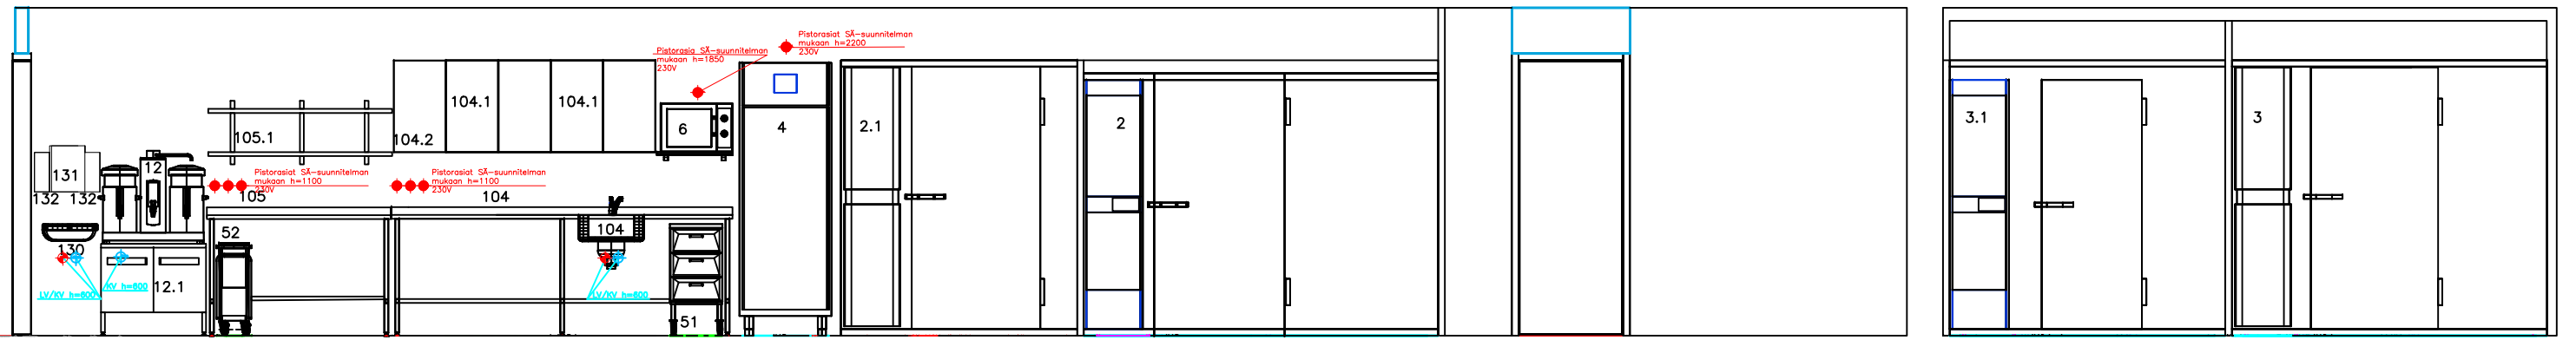

● kv  
 ● lv  
 ● viemärjinti  
 ● sähkö

**PIRKANMAAN VOIMIA**  
**PALVELUKEITTIÖ KOULU 1300 ANNOSTA**  
**SUUNNITELMALUONNOS 190m<sup>2</sup>**  
**A3/1:00**  
 Jos päiväkotikioulun yhteydessä, niin päiväkodille oma linjasto + koulun linjastot (1000 palvelukeittiön konseptin mukaan)