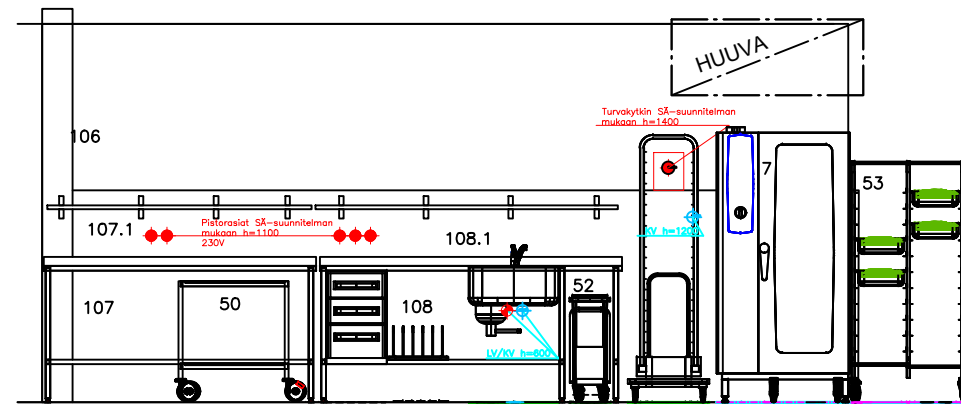

● kv  
 ● lv  
 ● viemärjinti  
 ● sähkö

**PIRKANMAAN VOIMIA**  
**PALVELUKEITTIÖ KOULU 1300 ANNOSTA**  
**SUUNNITELMALUONNOS 190m<sup>2</sup>**  
**A3/1:00**  
 Jos päiväkotikioulun yhteydessä, niin päiväkodille oma linjasto + koulun linjastot (1000 palvelukeittiön konseptin mukaan)