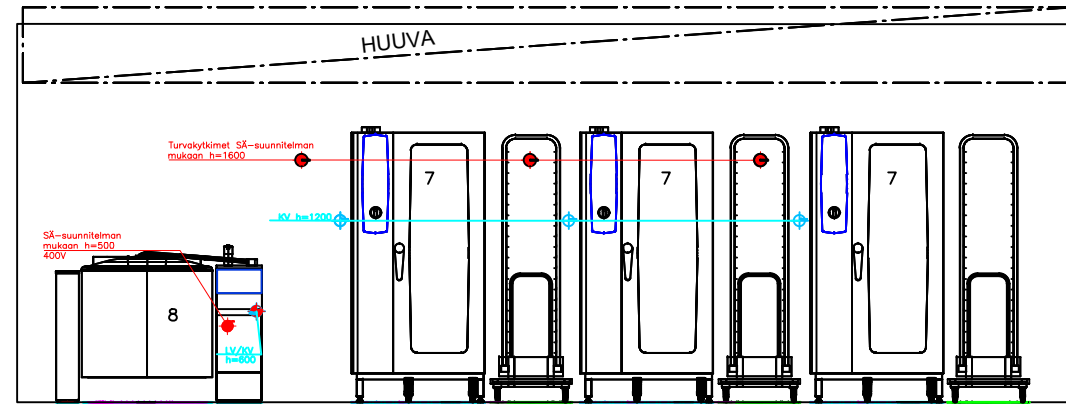

● kv  
 ● lv  
 ● viemärjinti  
 ● sähkö

**PIRKANMAAN VOIMIA**  
**PALVELUKEITTIÖ KOULU 1300 ANNOSTA**  
**SUUNNITELMALUONNOS 190m<sup>2</sup>**  
**A3/1:00**  
 Jos päiväkotikioulun yhteydessä, niin päiväkodille oma linjasto + koulun linjastot (1000 palvelukeittiön konseptin mukaan)