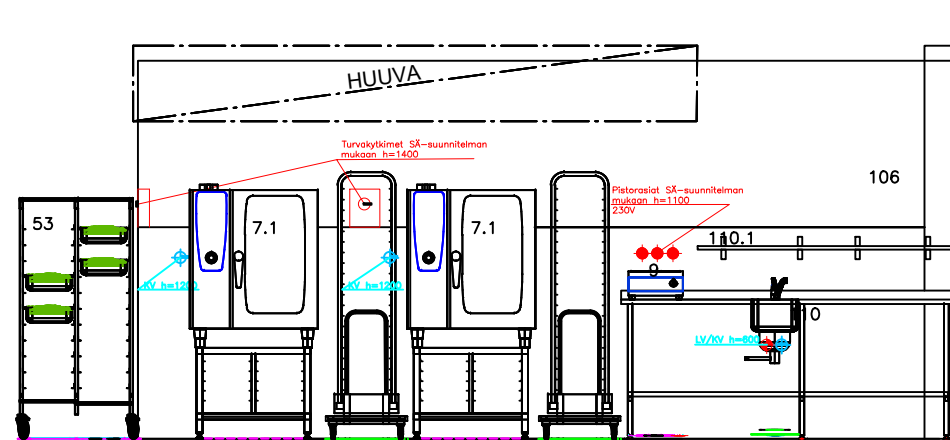

● kv  
 ● lv  
 ● viemärjinti  
 ● sähkö

**PIRKANMAAN VOIMIA**  
**PALVELUKEITTIÖ KOULU 1300 ANNOSTA**  
**SUUNNITELMALUONNOS 190m<sup>2</sup>**  
**A3/1:00**  
 Jos päiväkotikioulun yhteydessä, niin päiväkodille oma linjasto + koulun linjastot (1000 palvelukeittiön konseptin mukaan)