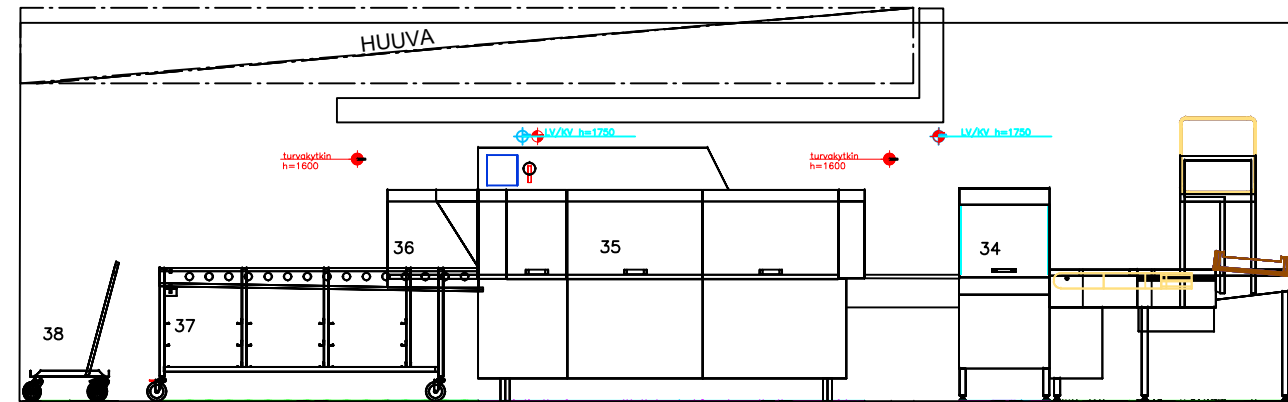

● kv  
 ● lv  
 ● viemärjinti  
 ● sähkö

**PIRKANMAAN VOIMIA**  
**PALVELUKEITTIÖ KOULU 1300 ANNOSTA**  
**SUUNNITELMALUONNOS 190m<sup>2</sup>**  
**A3/1:00**  
 Jos päiväkotikioulun yhteydessä, niin päiväkodille oma linjasto + koulun linjastot (1000 palvelukeittiön konseptin mukaan)