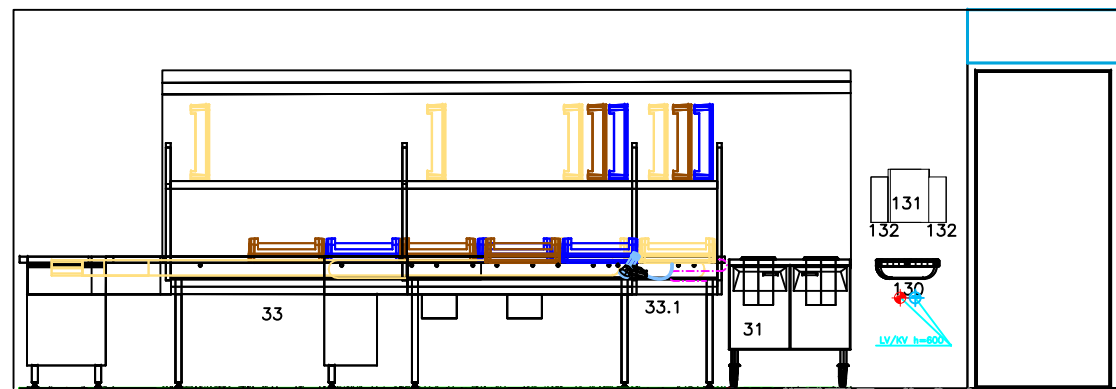

● kv  
 ● lv  
 ● viemärjinti  
 ● sähkö

**PIRKANMAAN VOIMIA**  
**PALVELUKEITTIÖ KOULU 1300 ANNOSTA**  
**SUUNNITELMALUONNOS 190m<sup>2</sup>**  
**A3/1:00**  
 Jos päiväkotikioulun yhteydessä, niin päiväkodille oma linjasto + koulun linjastot (1000 palvelukeittiön konseptin mukaan)