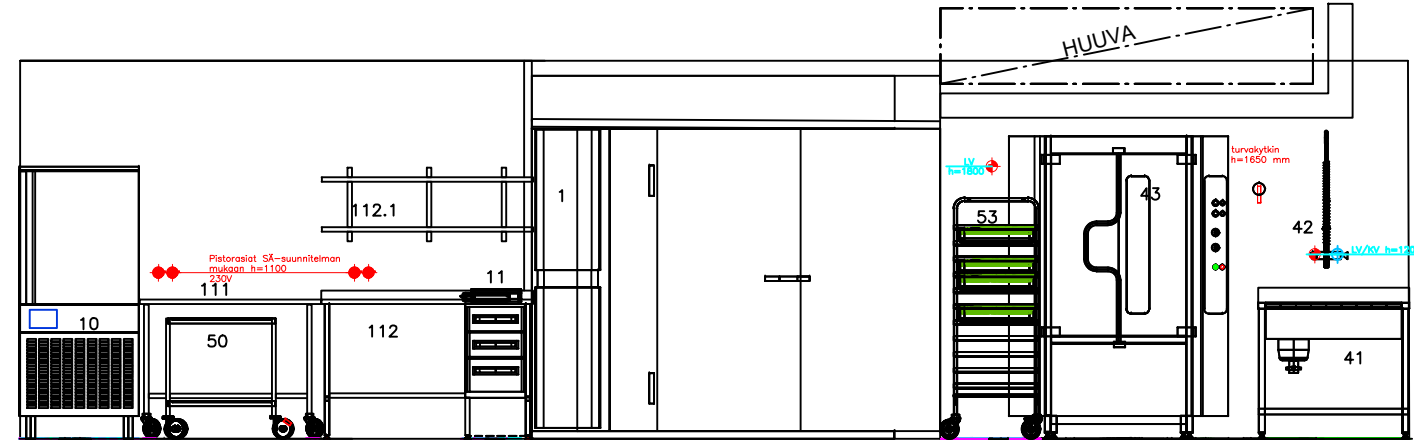

● kv  
 ● lv  
 ● viemärjinti  
 ● sähkö

**PIRKANMAAN VOIMIA**  
**PALVELUKEITTIÖ KOULU 1300 ANNOSTA**  
**SUUNNITELMALUONNOS 190m<sup>2</sup>**  
**A3/1:00**  
 Jos päiväkotikioulun yhteydessä, niin päiväkodille oma linjasto + koulun linjastot (1000 palvelukeittiön konseptin mukaan)